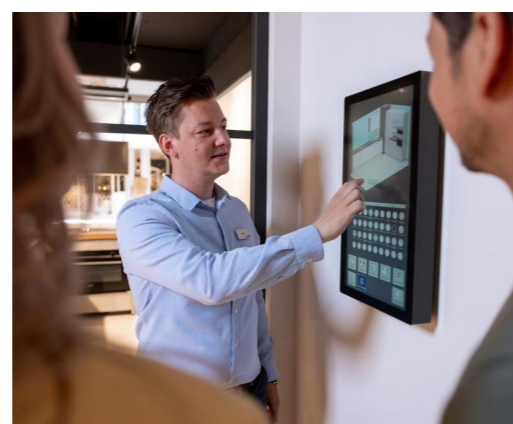

Persoonlijk advies

- Voel en vergelijk meer dan 500 stalen in het keukenatelier;
- Laat je informeren door onze aankoopadviseurs;
- Kijk live mee hoe jouw keukenwensen in 3D tot leven komen;
- Ga naar huis met een eerlijke en transparante offerte.

Plan een kort **oriënterend gesprek** van 1 uur in of ga voor een uitgebreider **ontwerpspraak** van 2,5 uur waarbij je meteen een 3D-keukenontwerp met transparante offerte ontvangt.

Persoonlijk keukenontwerp

Indien gewenst neemt Bruynzeel Keukens binnenkort contact met je op voor het maken van een (vrijblijvende) afspraak.

Tijdens het advies gesprek maken we samen een persoonlijk ontwerp voor de keuken die werkt. Voor jou.

Heb je vragen of wil je meer informatie? Neem dan gerust contact met ons op. Graag tot ziens!

Team Bruynzeel Keukens.

Bruynzeel Keukens Zwolle

Marsweg 37,

8013 PE Zwolle

T 038 337 6740

klantcontact@bruynzeelkeukens.nl

© Bruynzeel Keukens • Hoewel dit overzicht met uiterste zorg is samengesteld kan het zijn dat de afgebeelde kleuren afwijken van de werkelijkheid. Er kunnen dan ook geen rechten aan worden ontleend. Bruynzeel Keukens kan tevens niet aansprakelijk worden gesteld voor het afwijken van de informatie, wijzigingen, zet- en drukfouten die deze brochure bevat.

bruynzeel
KEUKENS