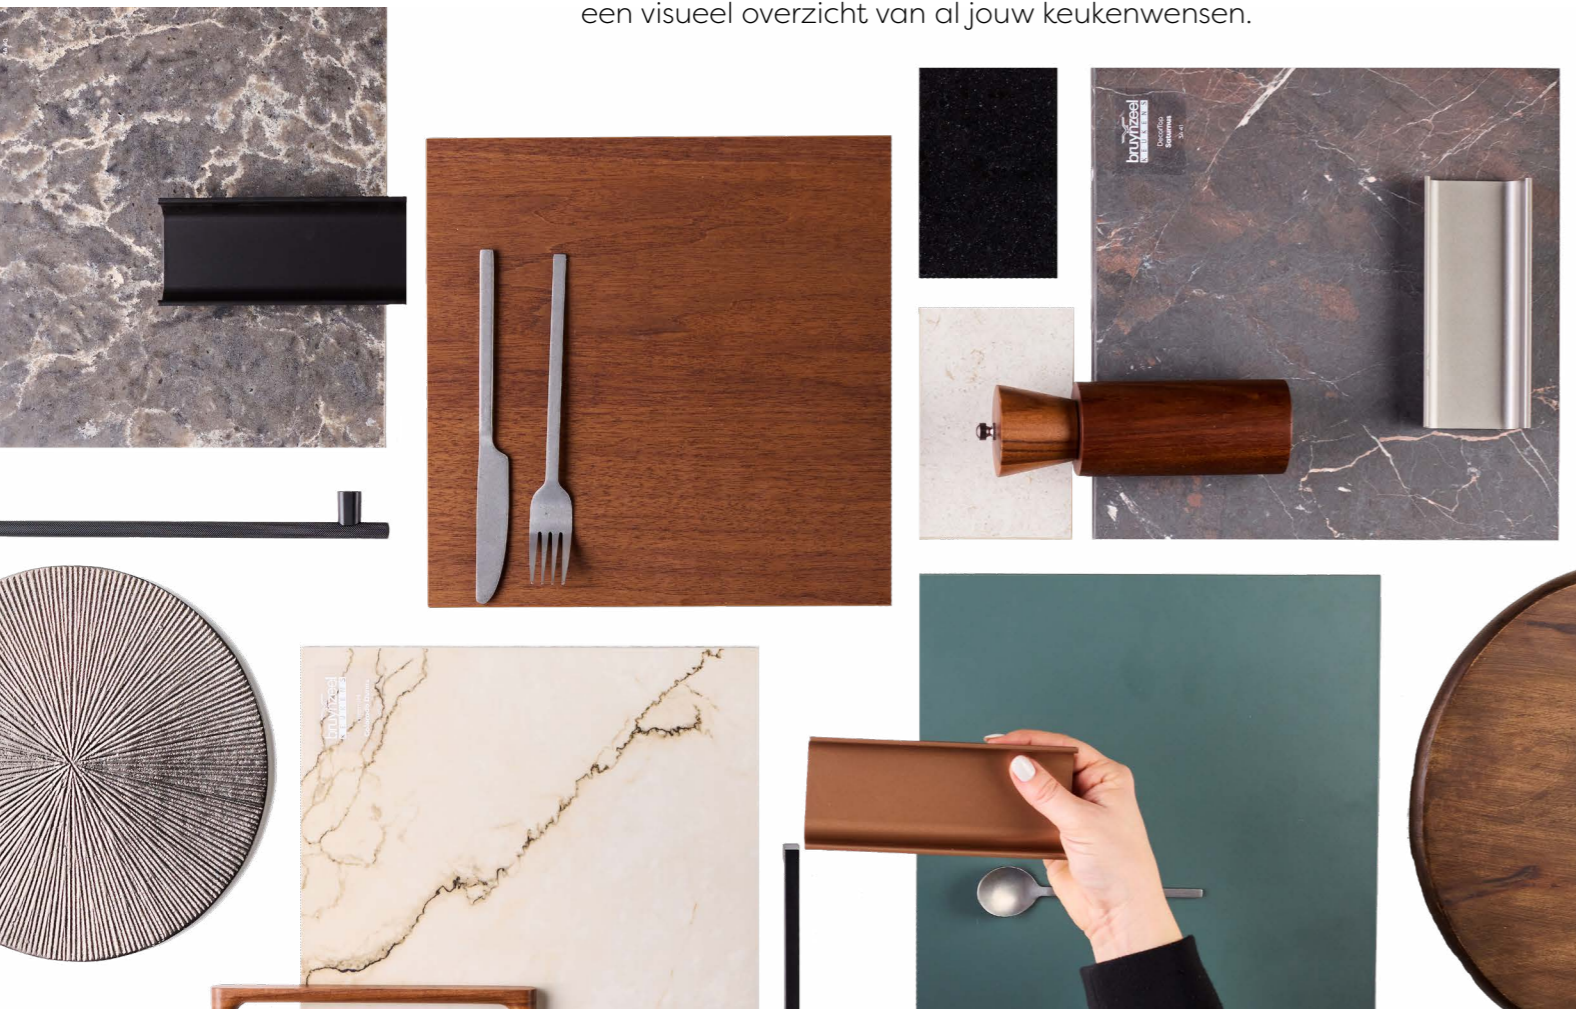

Maak je eigen moodboard

De keukens vinden die bij jou past?

Met de Moodboard Maker creëer je in 10 simpele stappen een visueel overzicht van al jouw keukenwensen.