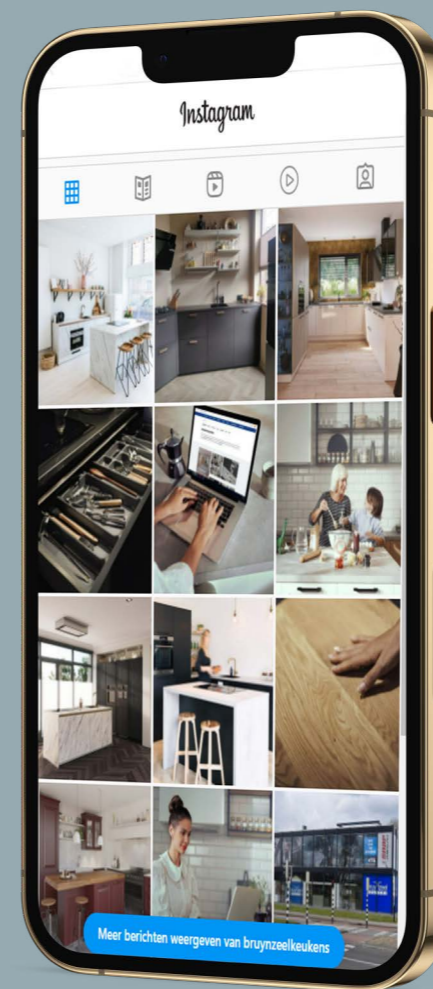

Social media

Elke keuken die we bij Bruynzeel Keukens ontwerpen is volledig gebaseerd op de persoonlijke stijl, keukenruimte en wensen van onze klanten. Neem eens een kijkje in de keukens van tevreden klanten via onze socials en laat je inspireren!

Ontdek alle inspiratiemogelijkheden.