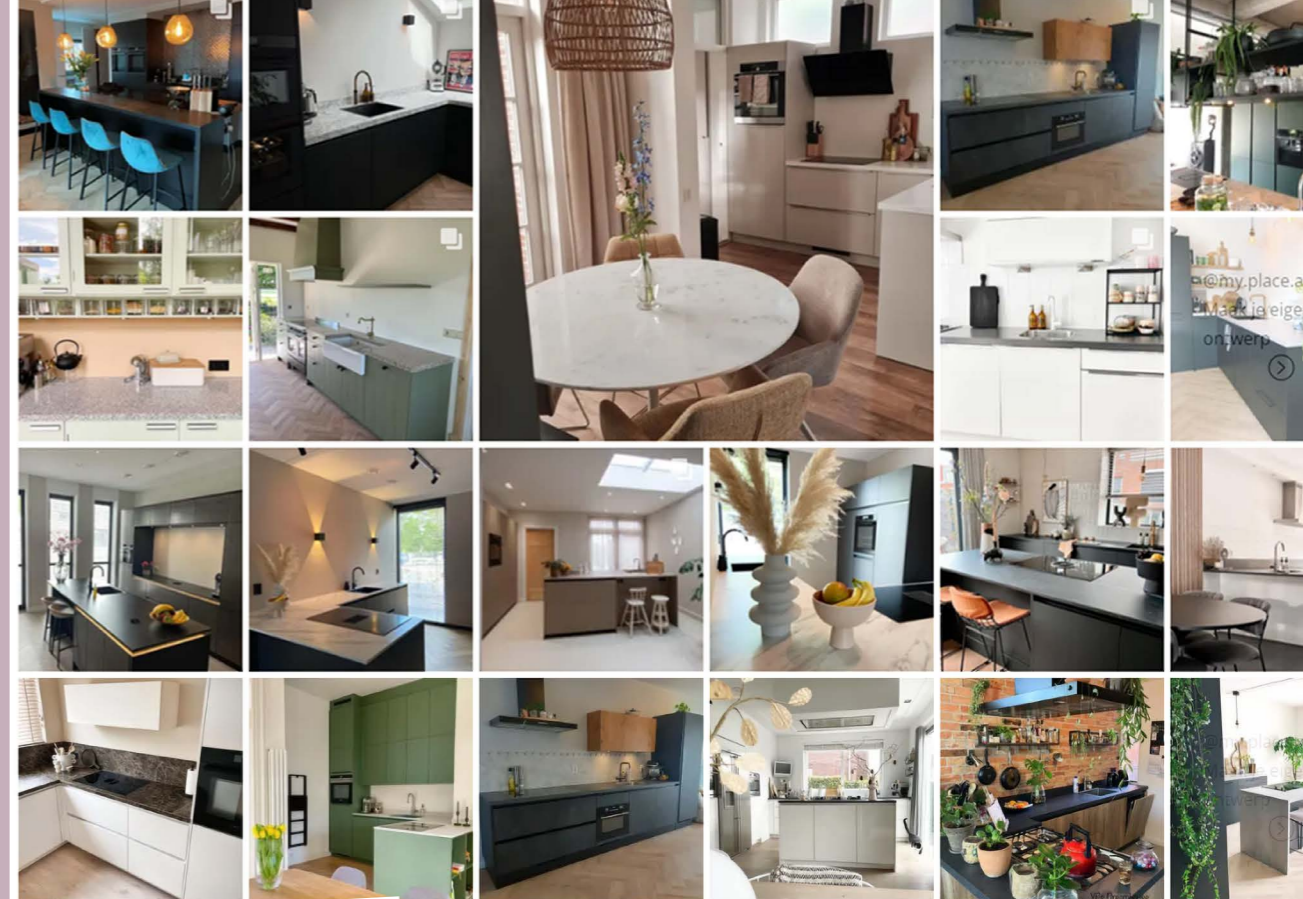

Wil je jouw duurzame keuken compleet maken? Kies dan voor een **100% gerecycled Cosmolite®** keukenblad of een **Greengridz** keukenblad, beschikbaar in maar liefst 75 kleuren!

# De mogelijkheden zijn oneindig!

Neem een kijkje in de keuken van tevreden klanten!

📷 #bruynzeelkeukens

*Thuis bij jou?*

Thuis bij Bryan en Lucinda

Thuis bij Marcel en Simone

Thuis bij de familie Poppelaars